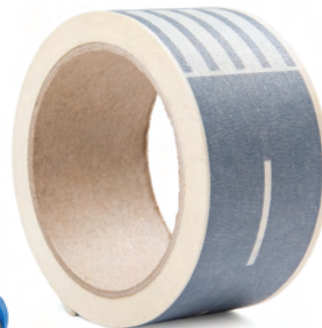

BOYS CAP RS

Material: 100% Cotton
Size: One size, Adjustable
Colour: Race Blue
Code: 5E0084309

BOYS T-SHIRT RS

Material: 100% Cotton
Colour: Race Blue

- 92 5E0084220A 287
- 104 5E0084220B 287
- 116 5E0084220C 287
- 128 5E0084220D 287
- 140 5E0084220E 287

GIRLS T-SHIRT RS

Material: 100% Cotton
Colour: Red

- 92 5E0084220A 645
- 104 5E0084220B 645
- 116 5E0084220C 645
- 128 5E0084220D 645
- 140 5E0084220E 645

KIDS RACE TRACK SET

Material: Wood, Paper
Car dimensions: 5 cm
Length of tape: 5 m
Code: 5E0087703